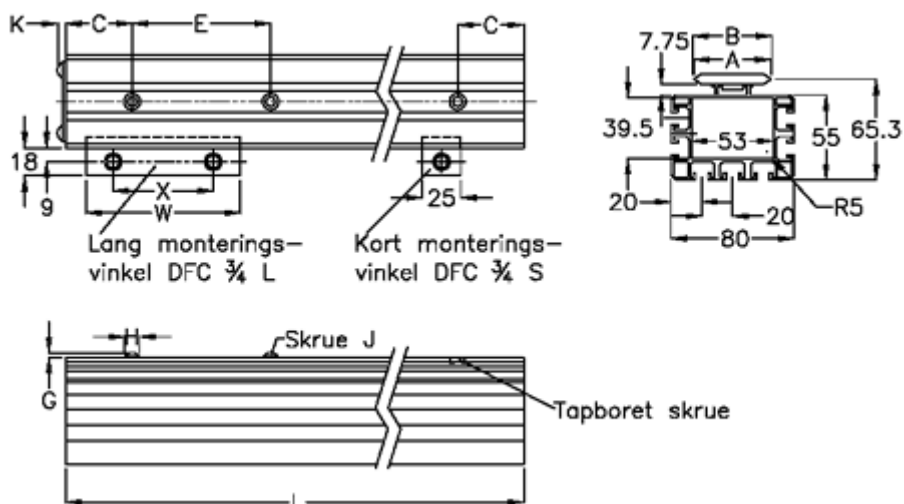

Varenummer: 05713494624

Beskrivelse: Hepco GV3 bjælkeskinne SB S 50 L4946 P3

Mål

A	= 50	K	= 5.5
B	= 51.58	Kort monteringsvinkel	= DFC3L
C	= 43	L	= 4946
E	= 90	Lang monteringsvinkel	= DFC3S
For leje	= AU 50 265	Præcisionstype	= P3
G	= 3.3	vægt kg/1000	= 4.7
H	= 10.5	W	= 75
J	= M6	x	= 48